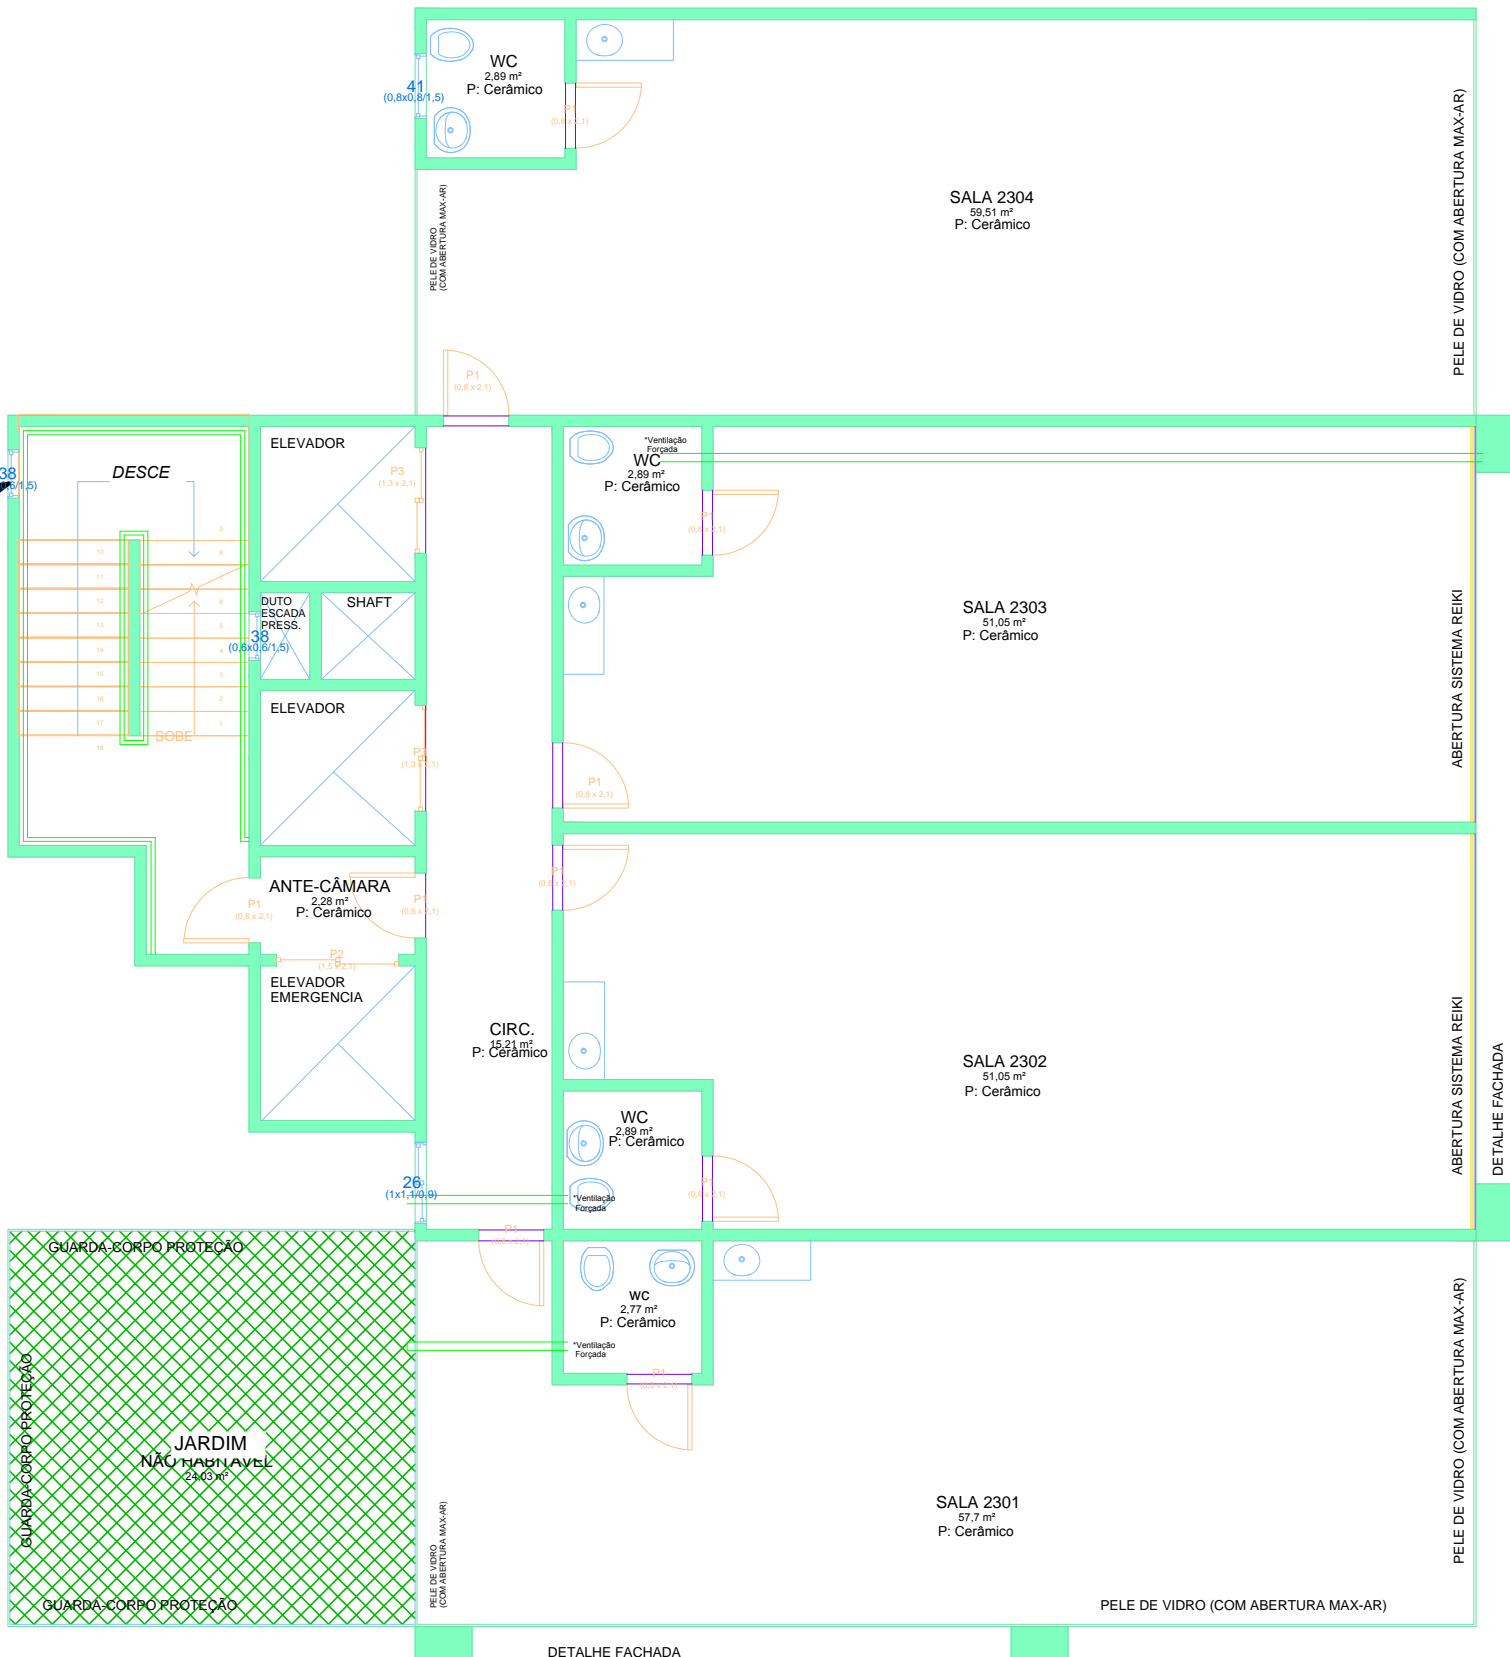

PL. 01
T. 01
C. 01
P. 01

PELE DE VIDRO (COM ABERTURA MAX-AR)

ABERTURA SISTEMA REIKI

ABERTURA SISTEMA REIKI

PELE DE VIDRO (COM ABERTURA MAX-AR)

DETALHE FACHADA

GUARDA-CORPO PROTEÇÃO

GUARDA-CORPO PROTEÇÃO

PELE DE VIDRO (COM ABERTURA MAX-AR)

DETALHE FACHADA